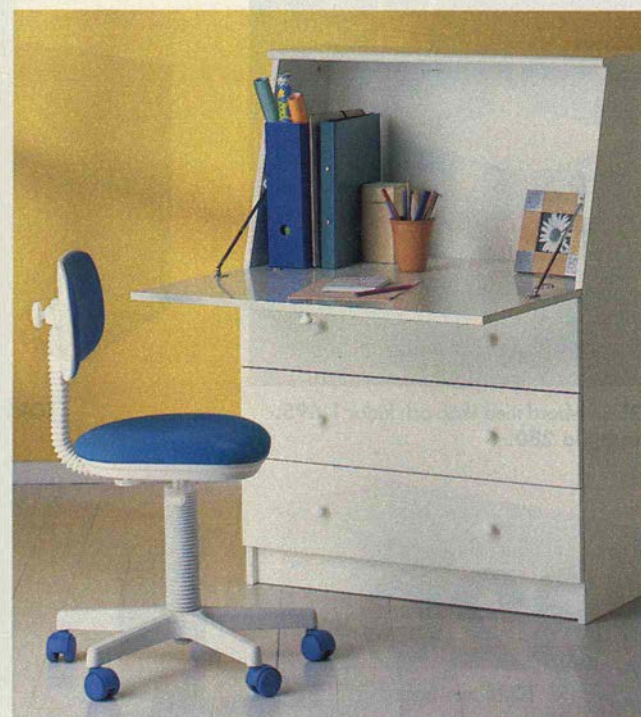

KURS sekretär 1.295.- Vitlackerad spånskiva. Lådor med kulexpanndrar. 80×36 cm, höjd 114 cm. **UFFE** arbetsstol 298.- Justerbar sitthöjd 43-52 cm. Klädsel i 100% bomull.